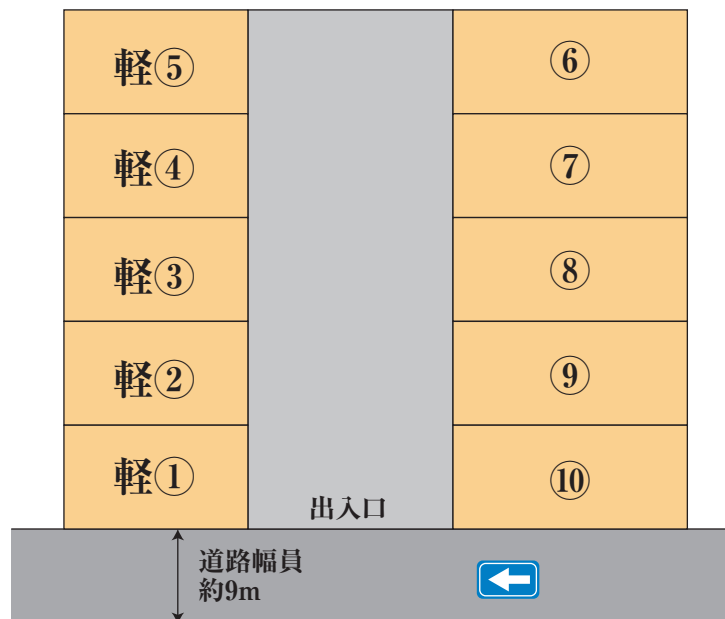

兵庫区 下沢通8丁目

月極駐車場

[月額賃料]

軽専用
①～⑤ **16,500円** (税込)

普通車
軽自動車
⑥～⑩ **18,700円** (税込)

物件概要

- ・所在地 / 神戸市兵庫区下沢通8丁目1-6
- ・交通 / 地下鉄「上沢」駅約2分
- ・保証金 / 2ヶ月分
- ・車庫証明 / 11,000円(税込)
- ・仲介手数料 / 1ヶ月分
- ※3ヶ月以内の解約は保証金返還なし

兵庫パーキング

アスファルト舗装

法人契約可

車庫証明取得可

(有)大塚不動産

〈仲介〉兵庫県知事免許(5)第10693号
〒650-0012 神戸市中央区北長狭通6丁目4-19
フルール北長狭2階
OPEN.A.M.9:00～P.M.7:00 定休日 水

TEL **078-341-5080**
FAX **078-341-5081**

広告不可