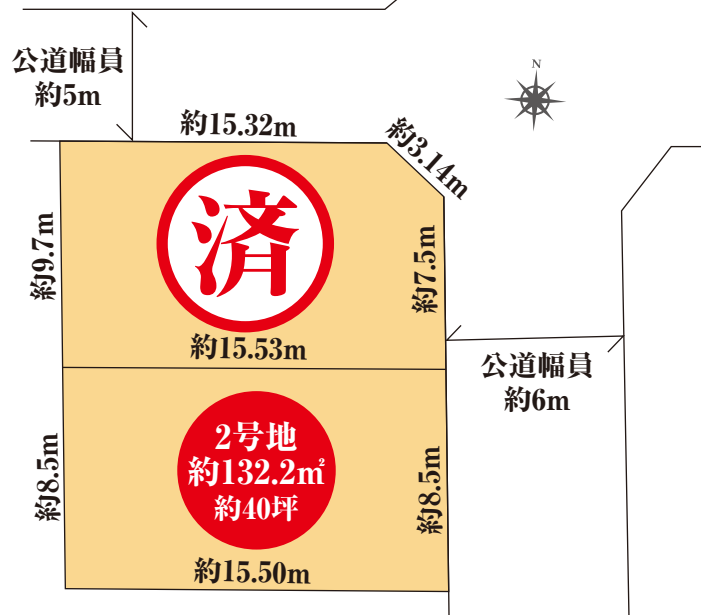

神戸市垂水区  
西舞子4丁目

土地

1号地(角地)

価格

万円

2号地(東向き)

価格

2,650万円

■土地面積/132.2㎡(約40坪)

建築条件無

物件概要

- ・所在地 / 神戸市垂水区西舞子4丁目
- ・交通 / JR山陽本線「舞子」駅徒歩18分  
/ 山陽電鉄本線「西舞子」駅徒歩8分
- ・地目 / 宅地

JR山陽本線「舞子」駅徒歩18分 山陽電鉄本線「西舞子」駅徒歩8分

舞子小学校区  
舞子中学校区

40坪

2WAYアクセス

平坦地(よう壁不要です)

上下水道引込渡し

周辺施設

- ダイエー舞子店 徒歩13分(約1,000m)
- 業務スーパー西舞子店 徒歩8分(約59m)
- 舞子小学校 徒歩5分(約330m)
- 舞子中学校 徒歩14分(約1,050m)

- ・建ぺい / 60%
- ・容積率 / 200%
- ・用途地域 / 第一種中高層住居専用地域
- ・現況 / 上物有(解体更地渡し)
- ・引渡し / 6月末頃
- ・取引形態 / 専任媒介